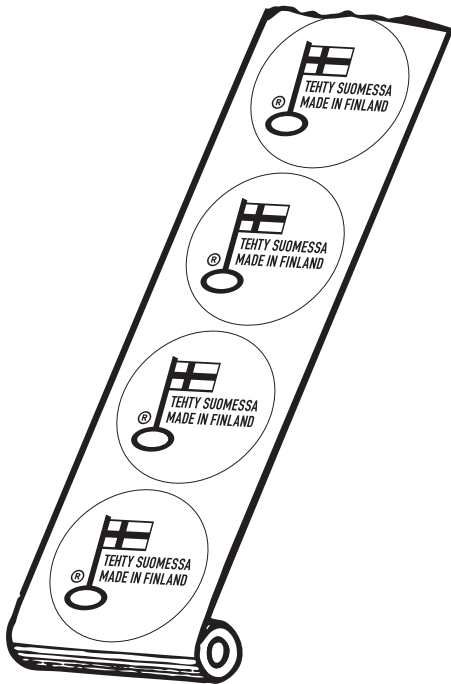

## TARRAT

Rullassa, stanssattuna (eri muotoja )

Tarran max koko: 120 x 110 mm

Rullassa, viilloin (suorat kulmat )

Tarran max koko: 140 x 160 mm