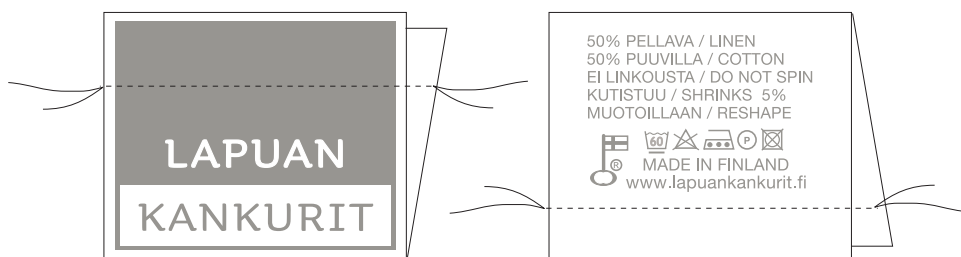

### PÄISTÄITTO

Etiketin max koko: 65 x 110 mm

Taitteet päissä ( 2 x 7,5 mm. Yhteensä 15 mm )

### KESKITAITTO

Etiketin max koko: 70 x 180 mm