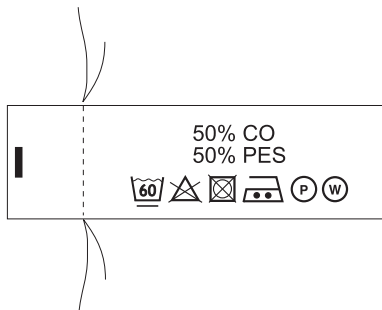

## SAUMANVARA

Etiketin max koko:

Satiini ja kudottureunasatiini 70 x 200 mm

Muut materiaalit 65 x 210 mm

### Saumanvara ympäriinsä ( 5 mm)