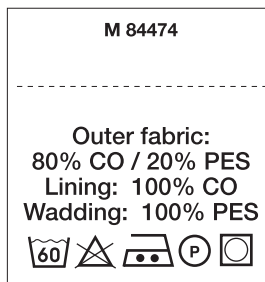

SAUMANVARA

Etiketin max koko:

Satiini ja kudottureunasatiini 70 x 200 mm

Muut materiaalit 65 x 210 mm

Saumanvara ylhäällä